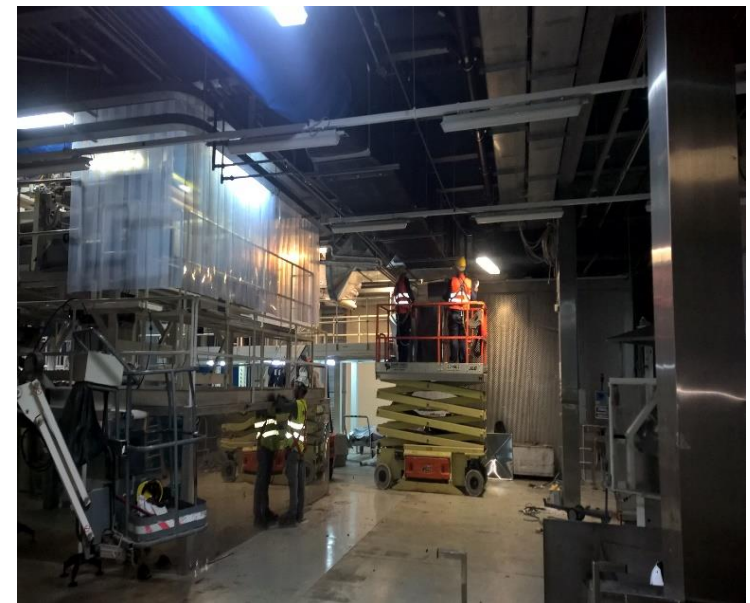

**Opere elettriche su impianti generali presso Gruppo Barilla e Centro C. GrandApulia
Anno 2016/2017**