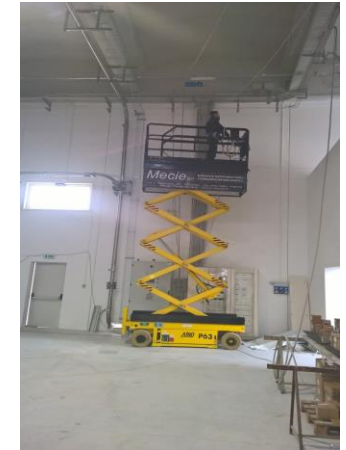

Realizzazione di impianti generali e impianti completi su linee di produzione pasta presso il nuovo Pastificio Vietri (AV).

Anno 2016/2017